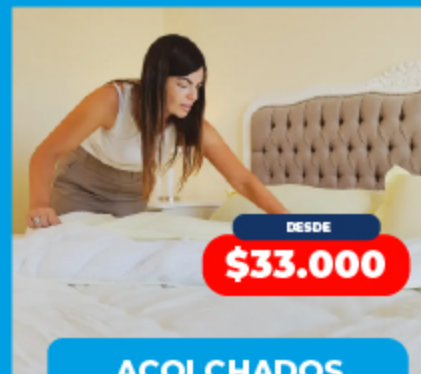

PRECIO EN UN PAGO

\$36.000

CAMPERA CLÁSICA MUJER /
HOMBRE TALLE S AL XXL

DESDE

\$33.000

ACOLCHADOS
TWIN, QUEEN Y KING
VARIOS

¡Seguinos en nuestras redes!

@vitalsupermayorista