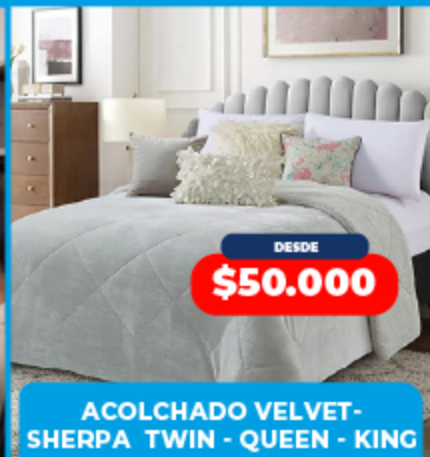

\$50.000

ACOLCHADO VELVET-
SHERPA TWIN - QUEEN - KING

DESDE

\$33.000

ACOLCHADO TERCIOPELO C/BORDADO
TWIN - QUEEN - KING

¡Seguinos en nuestras redes!

@vitalsupermayorista

Supermayorista Vital