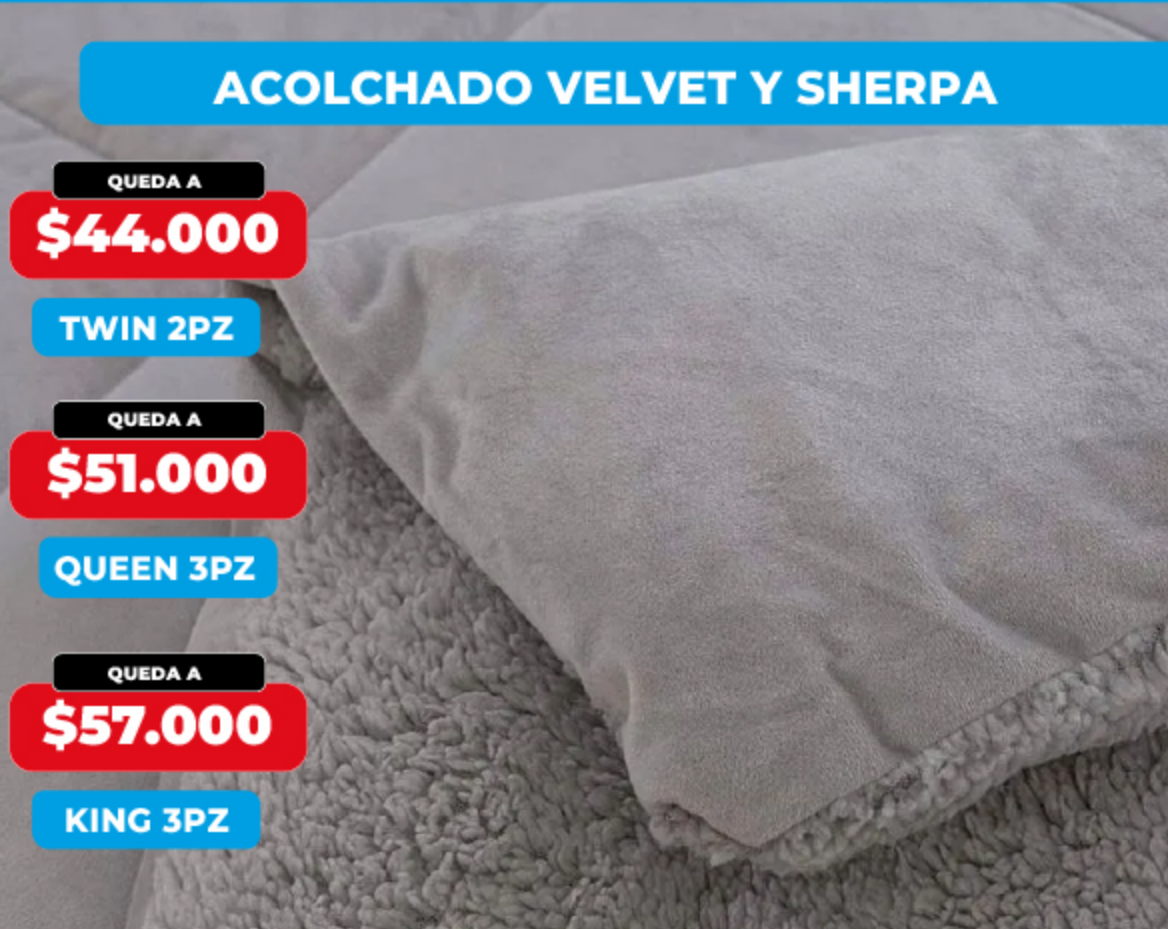

QUEDA A

\$39.000

QUEEN

QUEDA A

\$45.000

KING

ACOLCHADO VELVET Y SHERPA

QUEDA A

\$44.000

TWIN 2PZ

QUEDA A

\$51.000

QUEEN 3PZ

QUEDA A

\$57.000

KING 3PZ